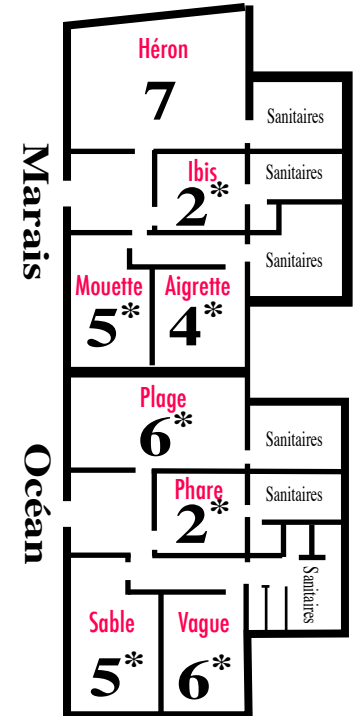

Dune et Vague : possibilité d'un lit supplémentaire

Bâtiment DUNE

6 couchages (2 + 2 + 2)

Bâtiment ALGUE BLEUE (14 couchages)

4 lits + 1 superposé = 6 couchages

2 lits = 2 couchages

4 lits + 1 superposé = 6 couchages

Bâtiment ALGUE VERTE (14 couchages)

4 lits + 1 superposé = 6 couchages

2 lits = 2 couchages

4 lits + 1 superposé = 6 couchages

Bâtiment MARAIS (18 couchages)

Chambre *HÉRON* 7 lits = 7 couchages

Chambre *IBIS* 1 lit superposé = 2 couchages

Chambre *MOUETTE* 3 lits + 1 superposé = 5 couchages

Chambre *AIGRETTE* 2 lits + 1 superposé = 4 couchages

Bâtiment OCÉAN (19 couchages)

Chambre *PLAGE* 2 lits + 2 superposés = 6 couchages

Chambre *PHARE* 1 lit superposé = 2 couchages

Chambre *SABLE* 3 lits + 1 superposé = 5 couchages

Chambre *VAGUE* 2 lits + 2 superposés = 6 couchages

⑤